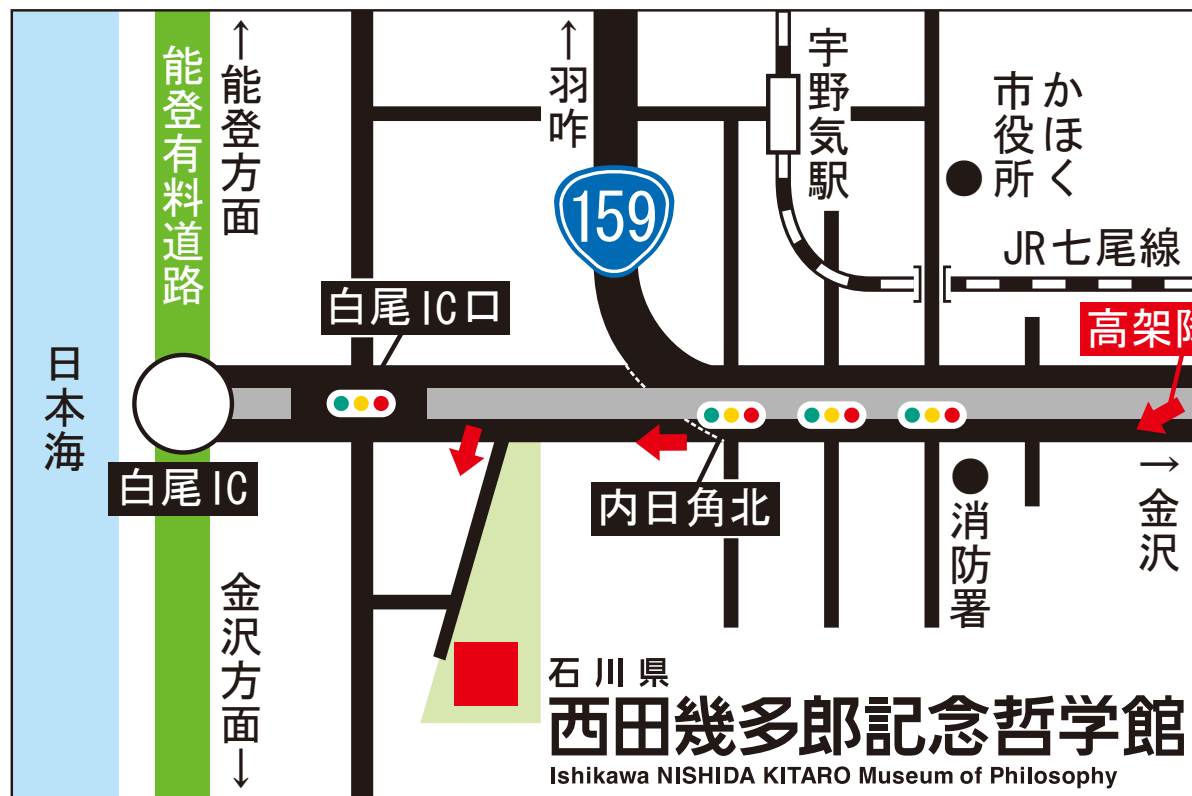

# 石川県西田幾多郎記念哲学館案内図

## 交通アクセス

- 【車 利 用】北陸自動車道 [金沢東 IC]—国道 159 号線 (約 20 分)  
能登有料道路 [白尾 IC]—(約 5 分)
- 【JR 利 用】金沢駅—七尾線 (約 25 分)—宇野気駅
- 【飛行機利用】小松空港—空港バス (約 50 分)—金沢駅—七尾線 (約 25 分)—宇野気駅

〒929-1126 石川県かほく市内日角井 1 TEL (076) 283-6600