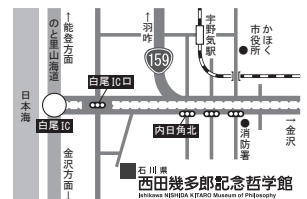

2021 11/6 (土) 13:30-

入場無料
要申込

第77回寸心忌 記念講演会

西田幾多郎の居士号「寸心」にちなみ、その命日（6月7日）は寸心忌と呼ばれます。この講演会は例年6月に開催しておりましたが、今年は新型コロナウイルス感染拡大のため延期となり、11月に日程を変更して開催します。
※参加をご希望の方は、名前・住所・電話番号をお知らせください。

石川県
西田幾多郎記念哲学館
Ishikawa NISHIDA KITARO Museum of Philosophy

〒929-1126 石川県かほく市内日角井1
TEL(076)283-6600 FAX(076)283-6320
URL <http://www.nishidatetsugakukan.org/>
E-mail nishida-museum@city.kahoku.lg.jp

交通アクセス

【車利用】北陸自動車道[金沢東IC]-国道159号線(約20分)
のと里山海道[白尾IC]- (約5分)

【JR利用】金沢駅-IRいしかわ鉄道線・七尾線(約25分)-宇野気駅-徒歩(約20分)
【飛行機利用】小松空港-空港バス(約50分)-金沢駅-七尾線(約25分)-宇野気駅